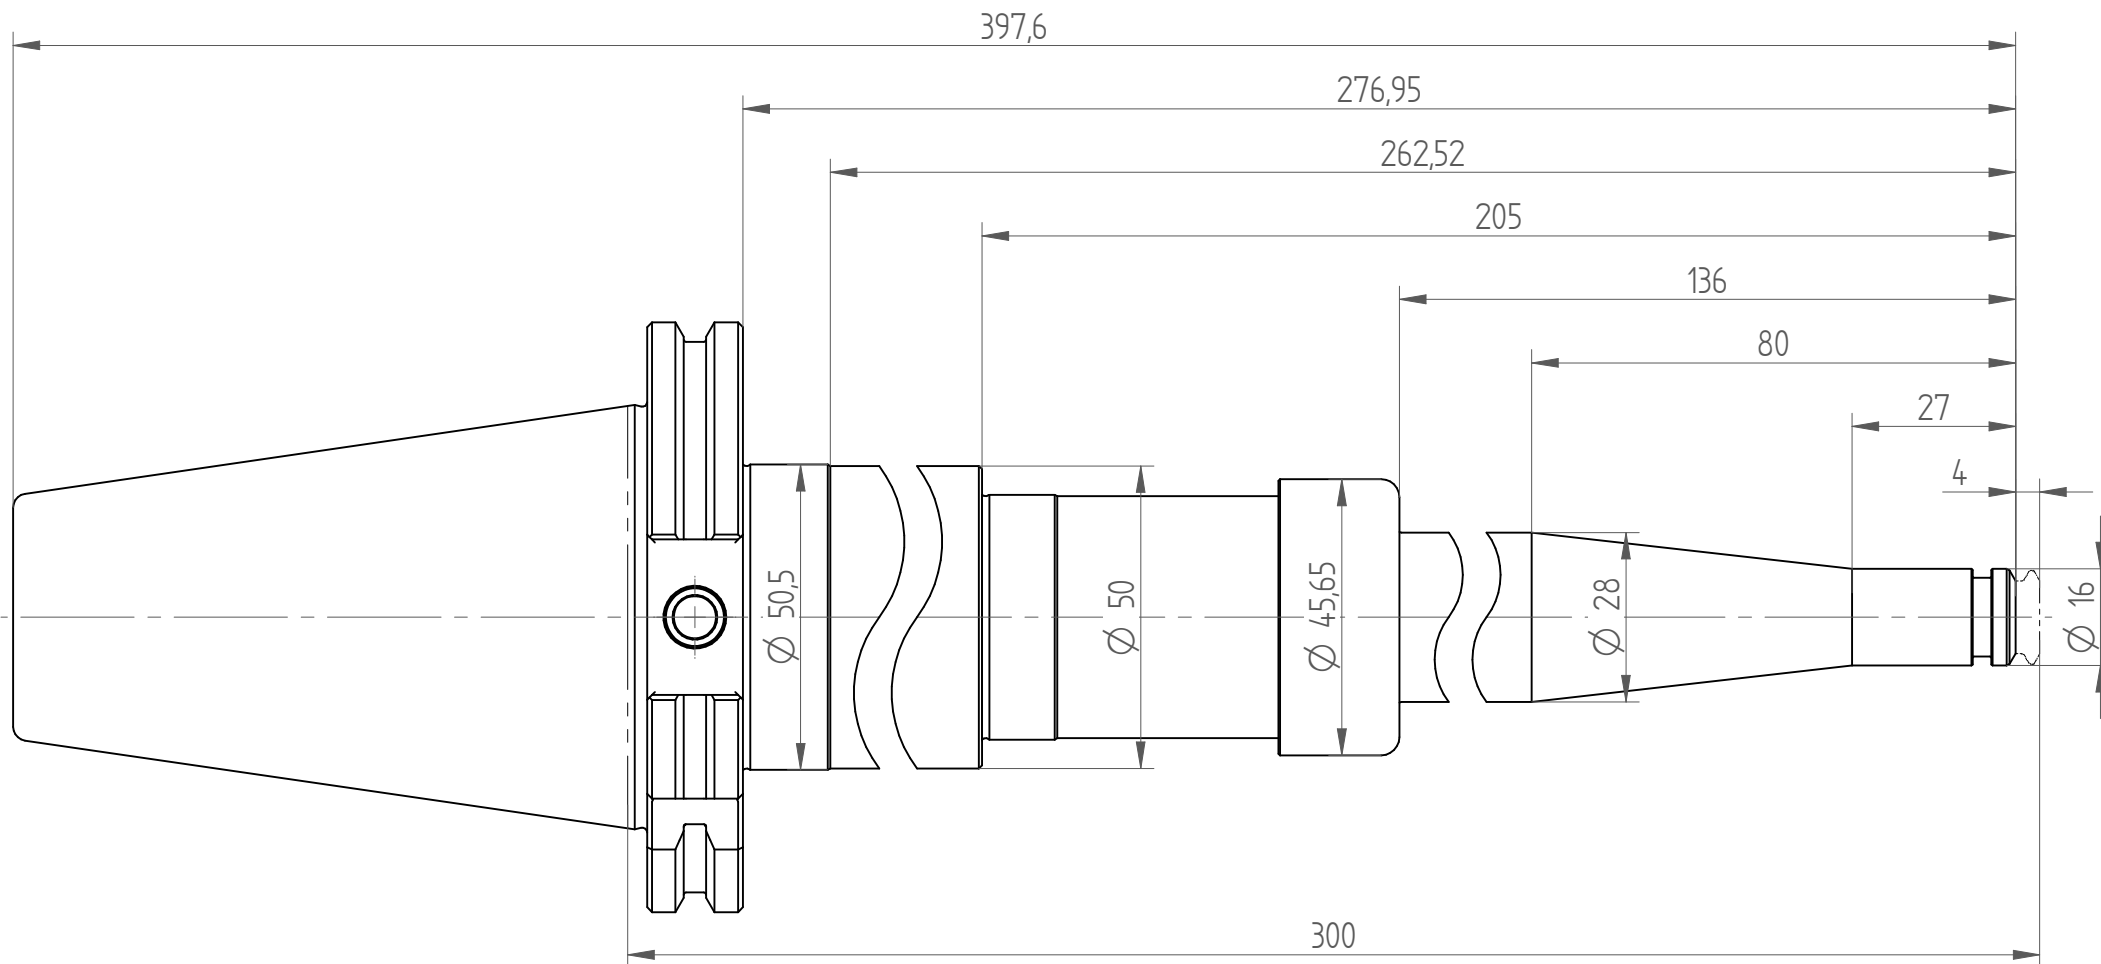

Swiss
Precision
Tools

REGO-FIX®

REGO-FIX AG
Obermattweg 60
4456 Tenniken / Switzerland

Phone +41 61 976 14 66
Fax +41 61 976 14 14
www.rego-fix.com

This is a non-controlled copy. All information given herein is subject to change without notice

The information given herein has been carefully checked and is believed to be correct. REGO-FIX, however, assumes no responsibility or liability for any errors, inaccuracies or omissions that may appear in this drawing

This document is subject to copyright laws. No part of this document may be reproduced or transmitted in any form or any means, electronic or mechanic, for any purpose, without the express written permission of REGO-FIX

Type : TC50_PG10x300_XL
Part No. : 885271130
Date : 15.01.2015
Scale : 1:1.25